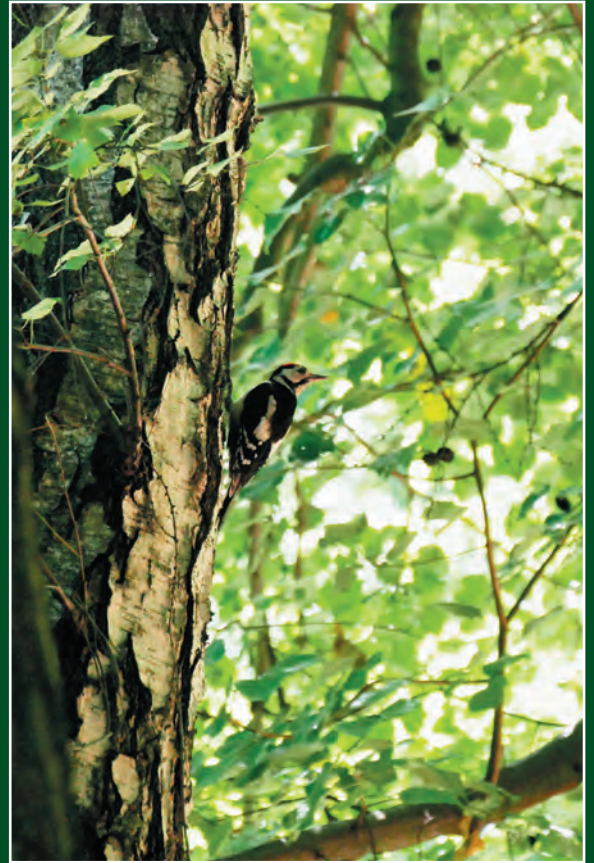

*Lyubov Schöne, Dresden: Licht und Schatten (Tharandter Wald)*

*Fotowettbewerb „Geheimnisse des Waldes“*

*Anne Wolf, Dresden: Kleiner Bergsteiger (Dürrkamnitztal)*

*Fotowettbewerb „Geheimnisse des Waldes“*

*Volkmar Schneider, Dresden: Gebirgsstelze am Friedrichsgrundbach (Dresden-Pillnitz)*

*Fotowettbewerb „Geheimnisse des Waldes“*

*Daniel Schöne, Dresden: Nicht schlecht, Herr Specht! (Moritzburg)*

*Fotowettbewerb „Geheimnisse des Waldes“*